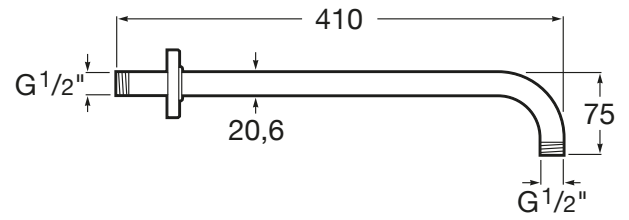

RAINDREAM

Bra drept de perete pentru pălăria de du, 400 mm

PRE (FĂRĂ TVA) (FĂRĂ TVA)

170,00 LEI

SCHIȚE TEHNICE

CARACTERISTICI

NetWeight_kg: 0,4

COMPATIBIL CU

Pălărie du rotundă, ø 300 mm
Pălărie du rotundă, ø 300 mm

5B3950..0

Pălărie du pătrată, 300x300 mm

5B4050..0

Baterie cadă-du încastrată, cu termostat (2 căi) i divertor automat. Box inclus.

5A2K18C00

Baterie cadă-du încastrată, cu termostat (2 căi) i divertor automat. Box inclus.